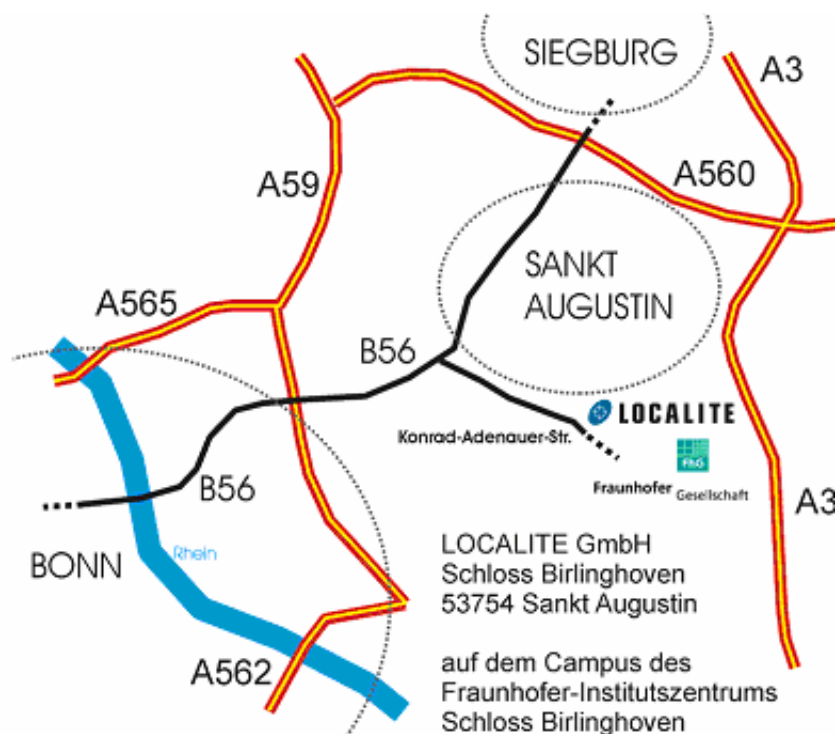

Sie finden die LOCALITE GmbH auf dem Campus des Fraunhofer Institutszentrums Schloss Birlinghoven. Die Adresse lautet:

LOCALITE GmbH
Schloss Birlinghoven
D-53757 Sankt Augustin
Tel. +49 2241 14-2172

Wegbeschreibung:

Mit dem Auto

- von Westen (aus Bonn über die Kennedybrücke)
auf der B 56 bis Sankt Augustin-Hangelar. Dem Wegweiser nach 'Schloss Birlinghoven' und 'Bonn-Hoholz' folgend rechts in die Konrad-Adenauer-Straße abbiegen. Nach 2 km auf dem Hügel links die Einfahrt zum Institutszentrum Schloss Birlinghoven.
- von Norden (u. a. vom Flughafen Köln)
auf der A 59 Richtung Bad Honnef bis zur Abfahrt 'Beuel / Hangelar'. Dort nach rechts (Richtung Sankt Augustin und Siegburg) auf die B 56. Weiter wie oben beschrieben.
- von Süden
auf der A 3 bis Autobahnkreuz 'Bonn/Siegburg'. Abbiegen auf die A 560 in Richtung Bonn und Sankt Augustin. Auf der A 560 bis Abfahrt 'Siegburg / Mülldorf'. Dort nach links (Richtung Mülldorf) auf die B 56 bis Sankt Augustin-Hangelar. Dem Wegweiser nach 'Schloss Birlinghoven' und 'Bonn-Hoholz' folgend nach links in die Konrad-Adenauer-Straße abbiegen. Weiter wie oben beschrieben.

Mit öffentlichen Verkehrsmitteln

vom Hauptbahnhof Bonn

Bus 608, Richtung 'Hoholz', ab Busbahnhof Platz B3 bis zur Endstation 'Schloss Birlinghoven' (in der Hauptverkehrszeit alle 20 Minuten, planmäßige Fahrzeit 35 Minuten). Taxi zum Schloss Birlinghoven: die Fahrt dauert etwa 15 Minuten und kostet ca. 15 Euro.

vom Bahnhof Siegburg/Bonn

(Haltepunkt der rechtsrheinischen ICE-Strecke Köln - Frankfurt)
Stadtbahn Linie 66/67 (Telekom Express) bis Konrad Adenauer Platz Bonn.
Umsteigen in Buslinie 608 Richtung Hoholz (siehe ab Bonn Hbf). Taxi zum Schloss Birlinghoven: die Fahrt dauert 10 - 15 Minuten und kostet ca. 15 Euro.